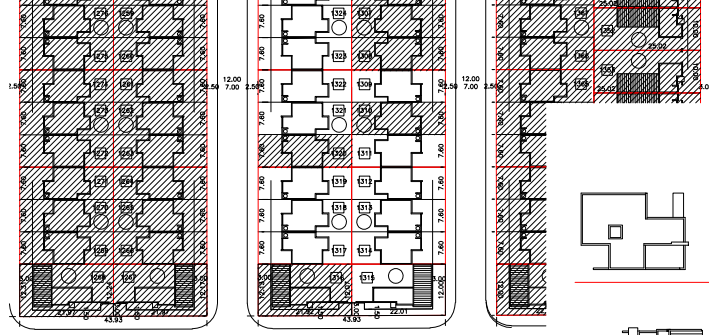

# Universitario de Horizonte - PLANO 2 - Viviendas construidas

Adjudicacion Septiembre 2021

Mz 1 0.25	Mz 2 0.20	Mz 3 0.25	Mz 4 0.25	
	Mz 5 0.20	Mz 6 0.25	Mz 7 0.20	
Mz 8 0.25	Mz 9 0.25	Mz 10 0.25	Mz 11 0.25	Mz 12 0.20
		Mz 13 0.25	Mz 14 0.25	Mz 15 0.20
			Mz 16 0.20	Mz 17 0.25
			Mz 26 0.30	Mz 27 0.25
				Mz 28 0.20
Mz 18 0.30	Mz 19 0.25	Mz 20 0.25	Mz 21 0.25	Mz 22 0.25
		Mz 23 0.25	Mz 24 0.30	Mz 25 0.20
			Mz 29 0.25	Mz 30 0.20
			Mz 31 0.20	Mz 32 0.10
Mz 33 0.25	Mz 34 0.25	Mz 35 0.25	Mz 36 0.25	Mz 37 0.40
		Mz 38 0.25	Mz 39 0.25	Mz 40 0.25

- Referencia gráfica**
- Vivienda mejorada
  - Vivienda standard esq.
  - Vivienda standard
  - Vivienda económica
  - Vivienda básica
  - Vivienda compacta